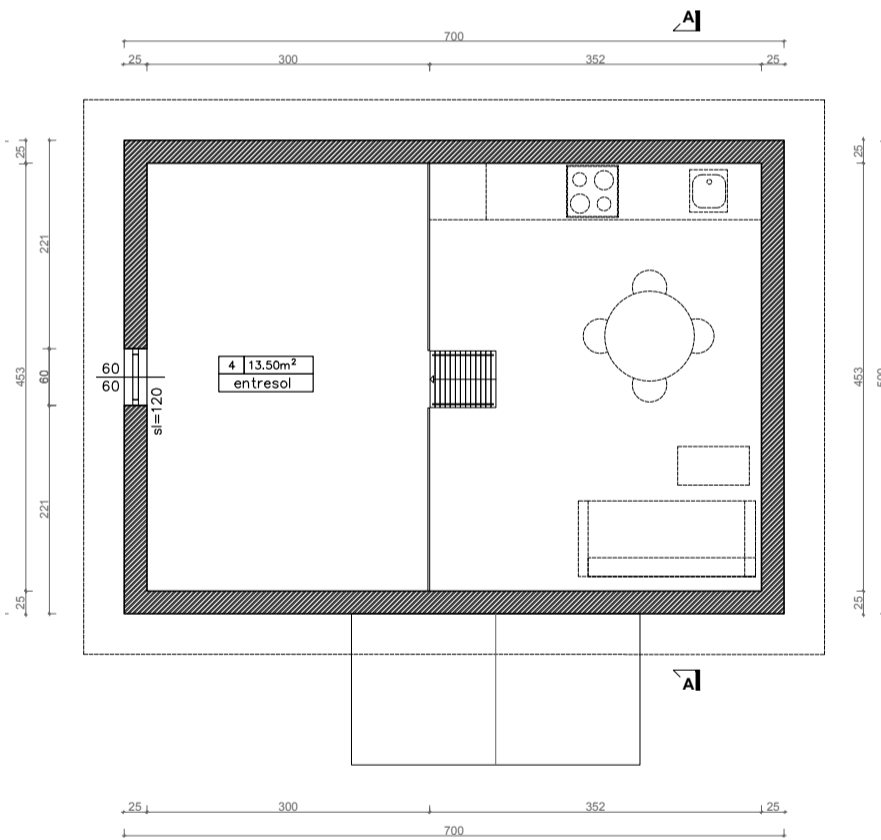

MOON 35

RZUT PARTERU

RZUT ANTRESOLI

PRZEKRÓJ A-A