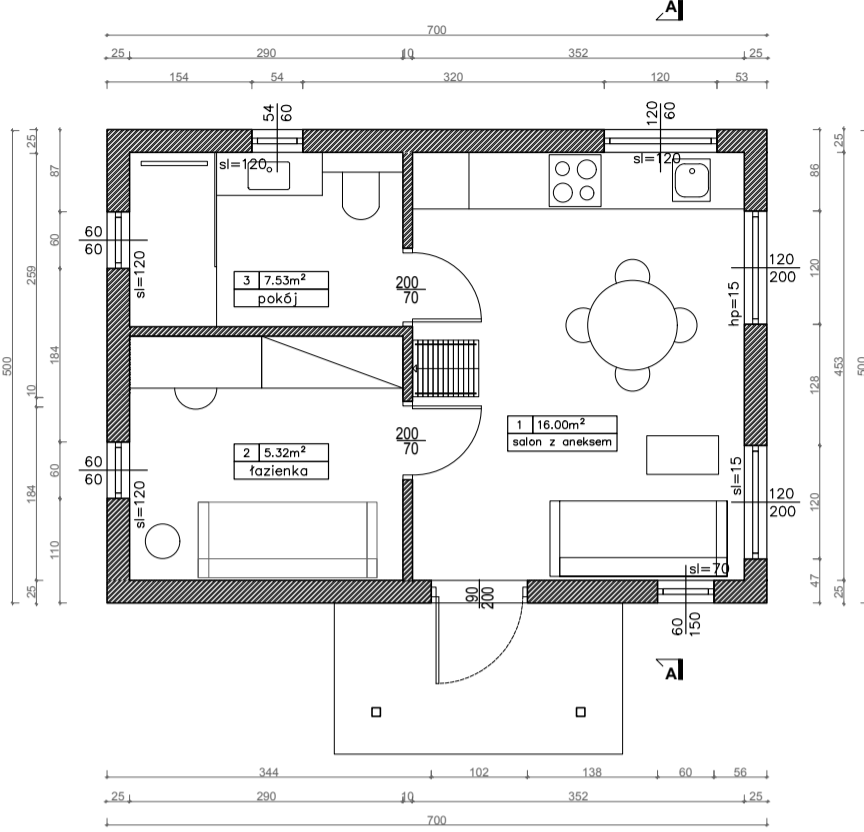

MOON 35

RZUT PARTERU

RZUT ANTRESOLI

PRZEKRÓJ A-A